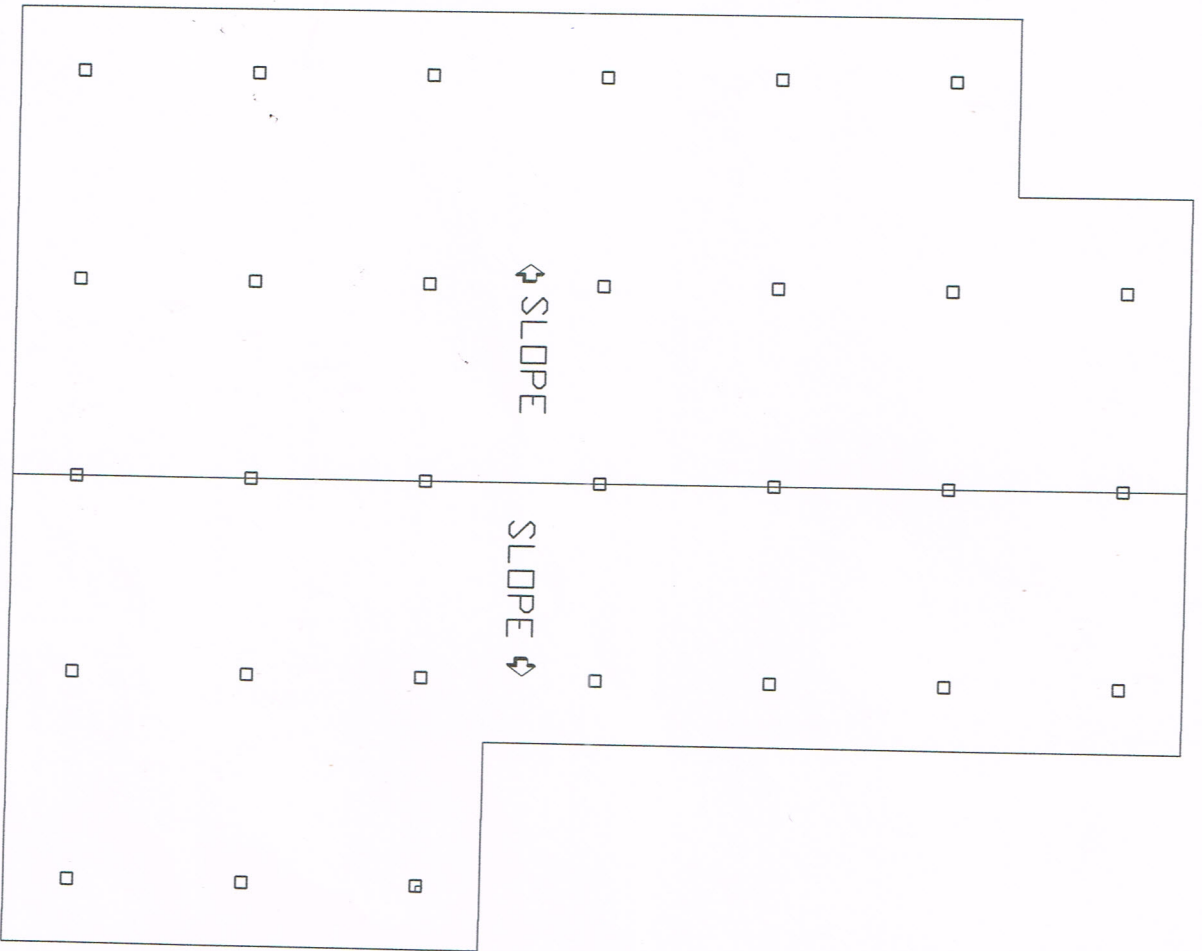

แผน กระจายแปลน (หน้า)

DRAWN:	TOTAL DRAWINGS:
CHECKED:	
SCALE:	DRAWING No.:
The ownership of the copyright in this drawing by Kachamake @ thaimail COMPANY LIMITED whose consent must be obtained before any use or reproduction of the drawing or any part thereof, can be made.	

1	หน้า	หน้า
2	หน้า	หน้า
3	หน้า	หน้า
4	หน้า	หน้า
5	หน้า	หน้า