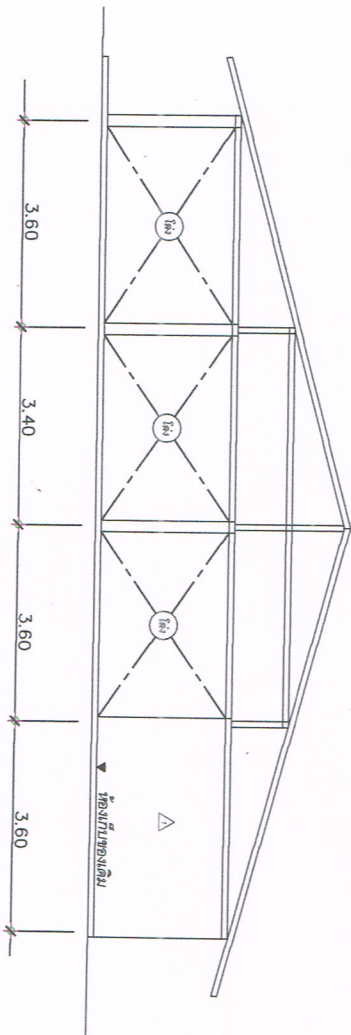

DRAWING BY:

PROJECT No.

PROJECT NAME:

โครงการปรับปรุงซ่อมแซม,
ศาลาหมู่บ้าน บ้านคลองท้อ หมู่ที่ 14

OWNER:

DRAWING TITLE:

แผน กระจายแปลน (หน้า)

DRAWN:	TOTAL DRAWINGS:
CHECKED:	
SCALE:	DRAWING No.:
<p>The ownership of the copyright in this drawing by Kachamake @ thaimail COMPANY LIMITED whose consent must be obtained before any use or reproduction of the drawing or any part thereof, can be made.</p>	

1	หน้า	หน้า
2	หน้า	หน้า
3	หน้า	หน้า
4	หน้า	หน้า
5	หน้า	หน้า

DRAWING BY:

PROJECT NO.

PROJECT NAME:

โครงการปรับปรุงชุมชน
ศาลหมื่นบ้าน ปันตังจอ หมู่ที่ 14

OWNER:

DRAWING TITLE:

แปลน รูปตัด (อาคารเดิม)

ลำดับ	รายการ	ขนาด
1	เสา	10x10
2	คาน	10x10
3	คาน	10x10
4	คาน	10x10
5	คาน	10x10

The ownership of the copyright in this drawing by Kachamake @ Home Mail COMPANY LIMITED whose consent must be obtained before any use or reproduction of the drawing or any part thereof, can be made.

SCALE: DRAWING

No.:

DRAWN:

CHECKED:

TOTAL DRAWINGS: